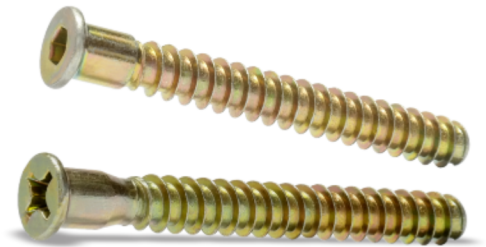

## PARAFUSO INVISIVEL

Material: Aço baixo carbono  
 Acabamento: Zincado branco  
 Rosca: Soberba  
 NCM: 7318.12.00  
 IPI: Conforme legislação  
 Unidade de venda: Cento

### Diâmetro

1/4"

Chave

6

### L (mm)

45	<b>3451001</b> 10CTO R\$328,33	1,970
60	<b>4041901</b> 5CTO R\$380,50	2,283
90	<b>3435901</b> 3CTO R\$488,00	2,928
120	<b>4253301</b> 3CTO R\$600,00	3,600

Verifique disponibilidade. Medidas sujeitas a lote mínimo.

## PARAFUSO ESTRUTURAL ESCAREADO

PHILIPS OU ALLEN

Material: Aço baixo carbono  
 Acabamento: Bicromatizado  
 Rosca: Estrutural  
 NCM: 7318.12.00  
 IPI: Conforme legislação  
 Unidade de venda: Cento