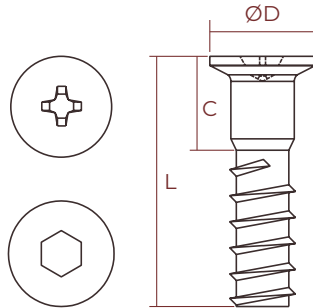

### Diâmetro

1/4"

Chave

6

## PARAFUSO ESTRUTURAL ESCAREADO

PHILIPS OU ALLEN

Material: Aço baixo carbono  
 Acabamento: Bicromatizado  
 Rosca: Estrutural  
 NCM: 7318.12.00  
 IPI: Conforme legislação  
 Unidade de venda: Cento

### Diâmetro

5

7

ØD máx	8,1	10,2
C máx	8,5	10
Chave	N2	N3

### Diâmetro

5

7

ØD máx	9,7	10,2
C máx	12,2	10
Chave	4	4